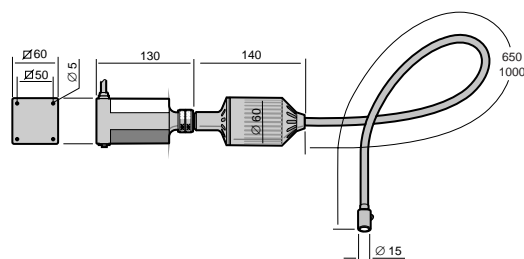

FIBRE OPTIC FO 20W

FO 20W – BASIC

- 650 mm fleksibel fiberarm eller 650/1000 mm blød fiberarm monteret på HS med 500 mm fleksibel arm
- Indbygget transformator 230V/12V

FO 20W – SPOT

- 650 mm fleksibel fiberarm eller 650/1000 mm blød fiberarm
- Indbygget transformator 230V/12V

FO 20W – KIT

- Til eftermontage på HS-serien
- 650 mm fleksibel fiberarm eller 650/1000 mm blød fiberarm

	ARMVARIANT	ARMLÆNGDE FIBEROPTIK	ART. NR.
■ FO 20W – BASIC	Stilbar	650 mm	14760
	Blød	650 mm	14761
		1000 mm	14762
■ FO 20W – SPOT	Stilbar	650 mm	14763
	Blød	650 mm	14764
		1000 mm	14765
■ FO 20W – KIT	Stilbar	650 mm	14750
	Blød	650 mm	14751
		1000 mm	14752

For montage løsninger og tilbehør se side 18-19.