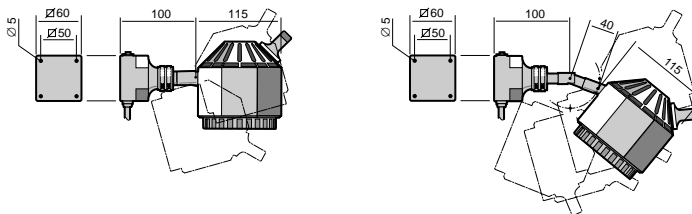

HF 50/75W – SPOT

- Enkelt eller dobbelt kugleled ved lampehoved
- 230V (50W)
- 12 eller 24V – lavvoltage tilslutning (50/75W)