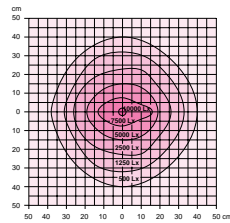

COMPACT LIGHT MAGNIFIER CLM

CLM

- 5 forskellige lampeeffekter, fra 1x24 til 2x36W
- 230V indbygget reaktor
- Forstørrelse (3 dioptrier) 1,75x
- Med eller uden flimmerfrit lys
- Med eller uden lysdæmper
- Med eller uden dagslysrør

CLM 2x18W

60 W	→	9 W	
75 W	→	11 W	
100 W	→	18 W	
125 W	→	24 W	
180 W	→	36 W	
250 W	→	2x24 W	
360 W	→	2x36 W