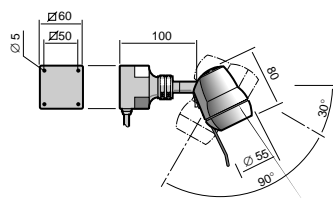

■ HT 20W – SPOT

- Enkelt kugleled ved lampehoved
- 230V/12V med indbygget transformator
- 12 eller 24V

	ARMVARIANT	STRØMKILDE	I ØVRIGT	ART. NR.
■ HT 20W – FLEX	500 mm	230V		22001
			Koldlysreflektor	22007
		12V		22002
		24V	Lysdæmper	22002DIM
			Lysdæmper	22003DIM
■ HT 20W – SPOT	Enkelt kugleled	230V		22004
		12V		22005
		24V		22006

For montageløsninger og tilbehør se side 18-19.