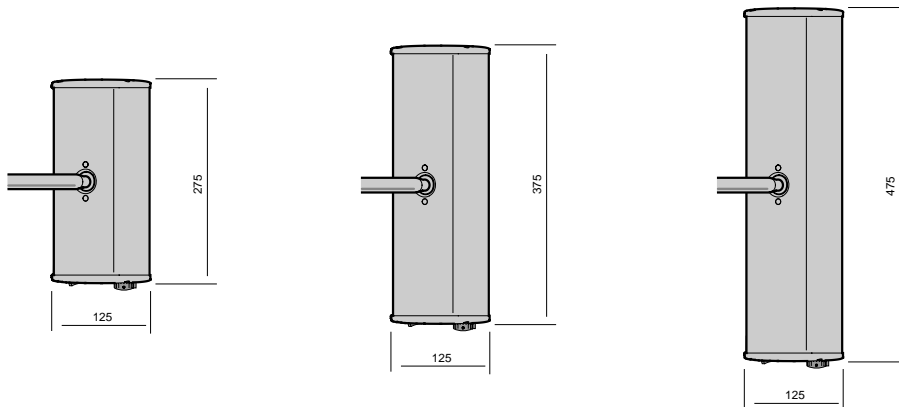

COMPACT LIGHT BENCH CLB

CLB

- 5 forskellige lampeeffekter, fra 1x24 til 2x36W
- 230V indbygget reaktor
- Med eller uden flimmerfrit lys
- Med eller uden lysdæmper
- Med eller uden dagslysrør

60 W	→	9 W	→
75 W	→	11 W	→
100 W	→	18 W	→
125 W	→	24 W	→
180 W	→	36 W	→
250 W	→	2x24 W	→
360 W	→	2x36 W	→