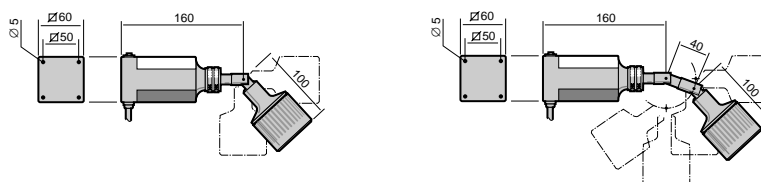

HS 20W – SPOT

- Enkelt eller dobbelt kugleled ved lampehoved
- 230V/12V – høj fod
- 12 eller 24V – lav fod