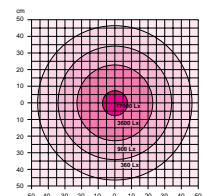

HALOGEN FLOOD HF 50/75W

HF 50/75W – FLEX

- Armlængde 250, 500 eller 700 mm
- Lampehoved med eller uden kugleled
- Kapslingsklasse IP20 eller IP65
- 230V (50W)
- 12 eller 24V lavvoltage tilslutning (50/75W)

HF 50W