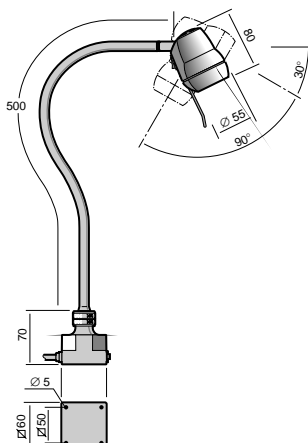

■ HALOGEN TINY HT 20W

■ HT 20W – FLEX

- Armlængde 500 mm
- Kugleled ved lampehoved
- 230V/12V med indbygget transformator
- 12 eller 24V lavvoltage tilslutning
- Med eller uden lysdæmper