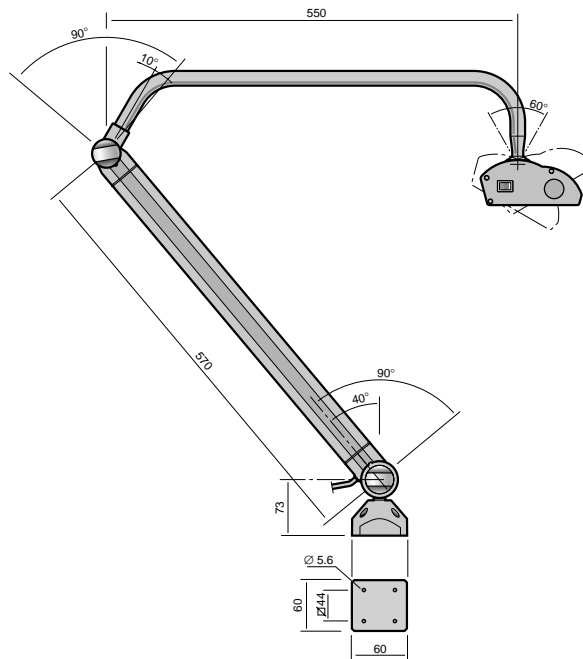

COMPACT LIGHT BENCH CLB

CLB

- 5 forskellige lampeeffekter, fra 1x24 til 2x36W
- 230V indbygget reaktor
- Med eller uden flimmerfrit lys
- Med eller uden lysdæmper
- Med eller uden dagslysrør

60 W	→	9 W	→
75 W	→	11 W	→
100 W	→	18 W	→
125 W	→	24 W	→
180 W	→	36 W	→
250 W	→	2x24 W	→
360 W	→	2x36 W	→