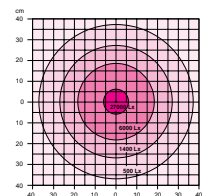

HF 75W

HF 50/75W – SPOT

- Enkelt eller dobbelt kugleled ved lampehoved
- 230V (50W)
- 12 eller 24V – lavvoltage tilslutning (50/75W)