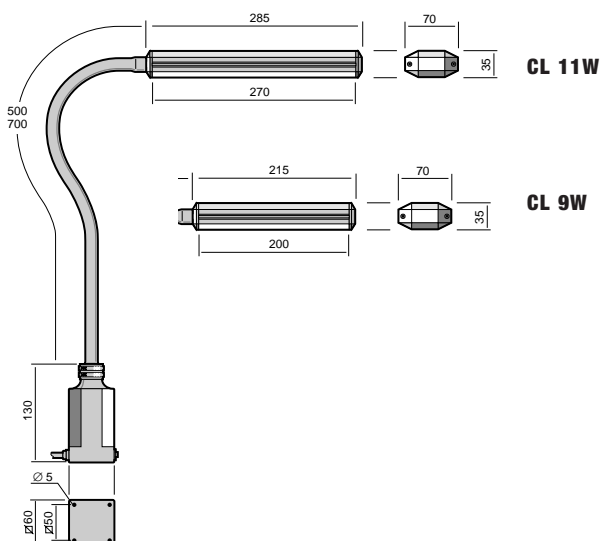

COMPACT LIGHT CL 9/11W

CL 9/11W – FLEX

- Armlængde 500 eller 700 mm
- 9 eller 11W effekt
- Indbygget reaktor 230V

60 W	→	9 W	
75 W	→	11 W	
100 W	→	18 W	
125 W	→	24 W	
180 W	→	36 W	
250 W	→	2x24 W	
360 W	→	2x36 W	

	ARMVARIANT	LAMPEEFFEKT	ART. NR.
■ CL 9/11W – FLEX	500 mm	9W	14810
		11W	14820
	700 mm	9W	14860
		11W	14870

For montageløsninger og tilbehør se side 18-19.