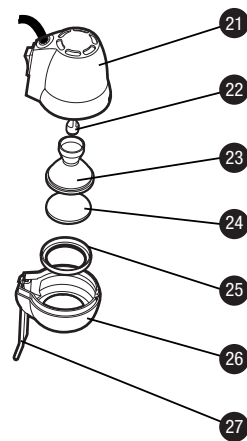

■ HALOGEN SPOT HS 20W

■ HALOGEN MEDIUM HM 35W

■ HALOGEN FLOOD HF 50/75W

■ HALOGEN TINY HT 20W

**VENLIGST BEMÆRK!** Reservedelslisten viser kun dele til standardlamper. For øvrigt tilbehør se side 18-19.

	NR.	DETALJE	ØVRIGT	ART. NR.	
■ <b>HALOGEN SPOT HS 20W</b>	1	Lampehoved		15200	
	2	Pære	12V/20W	15140	
			24V/20W	15141	
	3	Reflektor Spot		15121	
	4	Glas, klart		15402	
	5	Lampeskærm	Uden afstandspind	15100	
	6	Afstandspind		15108	
■ <b>HALOGEN MEDIUM HM 35W</b>	7	Skrue		15151	
	8	Lampehoved		18015	
	9	Pære	12V/35W	13830	
			24V/35W	13837	
	10	Reflektor		18003	
	11	Glas, mat		18005	
	12	Tætningsringe		18014	
	13	Lampeskærm	Med afstandsbøjle	18301	
			Uden afstandsbøjle	18017	
	14	Afstandsbøjle		18008	
	■ <b>HALOGEN FLOOD HF 50/75W</b>	15	Lampehoved		13800
		16	Pære	12V/50W	13831
				12V/75W	13832
				24V/50W	13834
			24V/75W	13835	
17		Reflektor, Flood		13821	
18		Glas, klart		13825	
19		Tætningsring		13816	
20		Spændering		13810	
■ <b>HALOGEN TINY HT 20W</b>		21	Lampehoved		18055
	22	Pære	12V/20W	15140	
			24V/20W	15141	
	23	Reflektor		18069	
	24	Glas, klart		18009	
	25	Pakning		18281	
	26	Lampefront		18057	
	27	Afstandsbøjle		18010	

**VENLIGST BEMÆRK!** Reservedelslisten viser kun dele til standardlamper. For øvrigt tilbehør se side 18-19.

■ COMPACT LIGHT CL

■ COMPACT LIGHT BENCH CLB

■ COMPACT LIGHT MAGNIFIER CLM

**VENLIGST BEMÆRK!** Reservedelstilen viser kun dele til standardlamper. For øvrigt tilbehør se side 18-19.