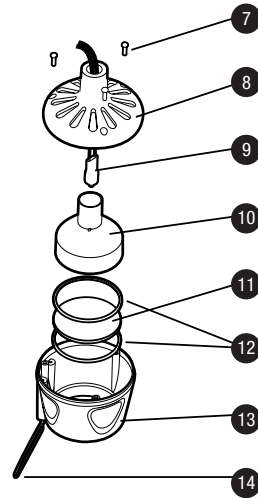

■ HALOGEN MEDIUM HM 35W