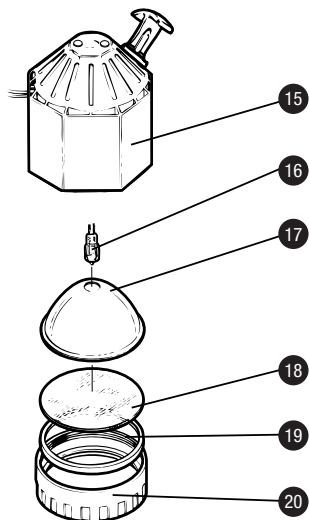

■ HALOGEN SPOT HS 20W

■ HALOGEN MEDIUM HM 35W

■ HALOGEN FLOOD HF 50/75W

■ HALOGEN TINY HT 20W

**VENLIGST BEMÆRK!** Reservedelslisten viser kun dele til standardlamper. For øvrigt tilbehør se side 18-19.

	NR.	DETALJE	ØVRIGT	ART. NR.	
■ <b>HALOGEN SPOT HS 20W</b>	1	Lampehoved		15200	
	2	Pære	12V/20W	15140	
			24V/20W	15141	
	3	Reflektor Spot		15121	
	4	Glas, klart		15402	
	5	Lampeskærm	Uden afstandspind	15100	
	6	Afstandspind		15108	
■ <b>HALOGEN MEDIUM HM 35W</b>	7	Skrue		15151	
	8	Lampehoved		18015	
	9	Pære	12V/35W	13830	
			24V/35W	13837	
	10	Reflektor		18003	
	11	Glas, mat		18005	
	12	Tætningsringe		18014	
	13	Lampeskærm	Med afstandsbøjle	18301	
			Uden afstandsbøjle	18017	
	14	Afstandsbøjle		18008	
	■ <b>HALOGEN FLOOD HF 50/75W</b>	15	Lampehoved		13800
		16	Pære	12V/50W	13831
				12V/75W	13832
				24V/50W	13834
			24V/75W	13835	
17		Reflektor, Flood		13821	
18		Glas, klart		13825	
19		Tætningsring		13816	
20		Spændering		13810	
■ <b>HALOGEN TINY HT 20W</b>		21	Lampehoved		18055
	22	Pære	12V/20W	15140	
			24V/20W	15141	
	23	Reflektor		18069	
	24	Glas, klart		18009	
	25	Pakning		18281	
	26	Lampefront		18057	
	27	Afstandsbøjle		18010	