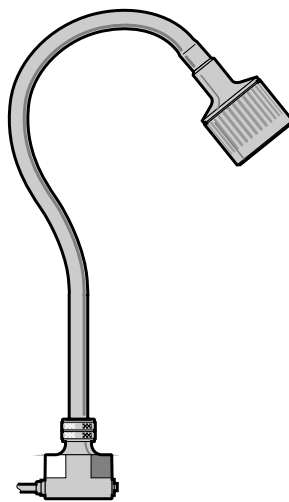

SPØRGSMÅL OG SVAR VEDRØRENDE SUNNEX BELYSNING

HVORDAN FINDER JEG DEN RETTE BELYSNING?

I de otte forskellige SUNNEX belysningsserier er det lampehovedets udformning der har givet serien navn. Lamper i serien HS bygger på halogen spot lampehoved. Hvert lampehoved er udstyret med unikke egenskaber med hensyn til lyseergonomi, varmeafgivelse, indstillingsmulighed og robusthed.

I forbindelse med de respektive serier finder du et luxdiagram. Luxdiagrammet viser hvilken lysstyrke og lysespredning den aktuelle lampetype giver. Belysningspunktet er målt på 40 cm afstand fra lyskilden. Med vejledning i luxdiagrammet kan du vælge en lampetype der giver dig netop de egenskaber du søger.

SKRUEVINGE, MAGNETFOD ELLER BORDFOD?

SUNNEX lamper er som standard monteret med en fod med fire skruehuller. Ønsker du en anden type fod bestilles denne separat. Som standard findes skruevinge, magnetfod eller bordfod.

FLEKSIBEL ARM, SPOT ELLER FAST ARM?

Hver lampeserie baseres på et lampehoved. I hver serie findes et utal af varianter af armtyper og længder. Alle disse typer for at du netop kan få en lampe der svarer til de specielle krav du stiller. Vælg mellem en bøjelig fleksibel arm, spotlight eller en fast leddelt armtype.

12V, 24V eller 230V?

I de fleste tilfælde findes SUNNEX lamper for tilslutning til 12V, 24V eller lysnet 230V.

SORT ELLER HVID?

Standardfarven på SUNNEX lamper er sort, med mindre andet er angivet. Alternativt kan lamperne fås i en offwhite farve. Husk at angive farve ved bestilling.

HVILKE SIKKERHEDSKRAV KLARER LAMPERNE?

SUNNEX arbejdspladsbelysning er konstrueret og fremstillet i.h.t. Europæiske normer. De fleste modeller er VDE mærket. En væsentlig del af programmet er også godkendt af SEV, SEMCO, DEMKO, NEMKO, UL og andre prøvningsinstitutter i Europa, USA og Asien.

Da vore lamper konstant er under udvikling kan visse modeller have ændrede godkendelser efter dette katalog er trykt. Kontakt os venligst for nøjagtige oplysninger om godkendelser for en specifik lampetype.

TÅLER LAMPEN FUGT?

For at klassificere de forskellige lampers grad af beskyttelse ved berøring og indtrængen af fugt anvendes klassificeringssystemet IP. SUNNEX lamper er hvor intet andet er angivet klassificeret i kapslingsklasse IP20. Dette er en normal industristandard som betyder, at lampen er beskyttet delvis mod indtrængende fugt. De fleste af SUNNEX standardlamper findes også i kapslingsklasse IP65 som betyder at de er vandtætte.

Har du spørgsmål vedrørende IP klassificeringen er du velkommen til at kontakte os på tlf. 98581100.

Nolato Sunnex Equipment AB er certificeret efter ISO 9001 og ISO 14001.

Produkterne i dette katalog sælges i Nolato Sunnex Equipments standardudførelse i henhold til de angivne oplysninger om kvalitet og udformning eller efter oplysninger givet på speciel forespørgsel af Nolato Sunnex Equipments konstruktionsafdeling. Visse detaljevariationer kan forekomme. Vi tager forbehold for eventuelle konstruktionsændringer som sker efter dette katalog er trykt. For at undgå skader skal montering udføres af personale med grundigt kendskab til produkterne installation og anvendelsesmiljø. Produkterne skal hvor en sådan foreligger installeres efter gældende installationsanvisninger. Produkterne skal installeres og anvendes i overensstemmelse med de gældende elforskrifter for anvendelseslandet samt andre gældende forskrifter på området. Da halogenpærer udvikler stærk varme skal den nødvendige forsigtighed udvises for at undgå brand og andre skader. Denne tryksag erstatter al tidligere information om de produkter den indeholder.