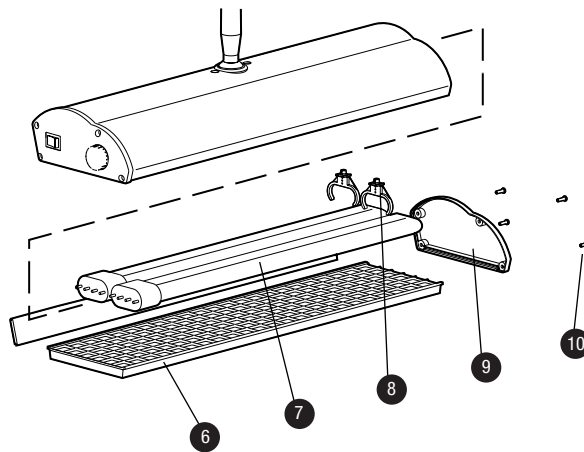

■ COMPACT LIGHT BENCH CLB