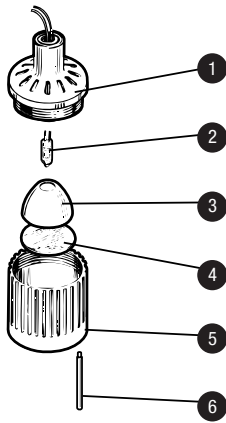

■ HALOGEN SPOT HS 20W