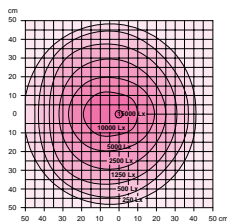

COMPACT LIGHT MAGNIFIER CLM

CLM

- 5 forskellige lampeeffekter, fra 1x24 til 2x36W
- 230V indbygget reaktor
- Forstørrelse (3 dioptrier) 1,75x
- Med eller uden flimmerfrit lys
- Med eller uden lysdæmper
- Med eller uden dagslysrør

CLM 1x36W

60 W	→	9 W	
75 W	→	11 W	
100 W	→	18 W	
125 W	→	24 W	
180 W	→	36 W	
250 W	→	2x24 W	
360 W	→	2x36 W