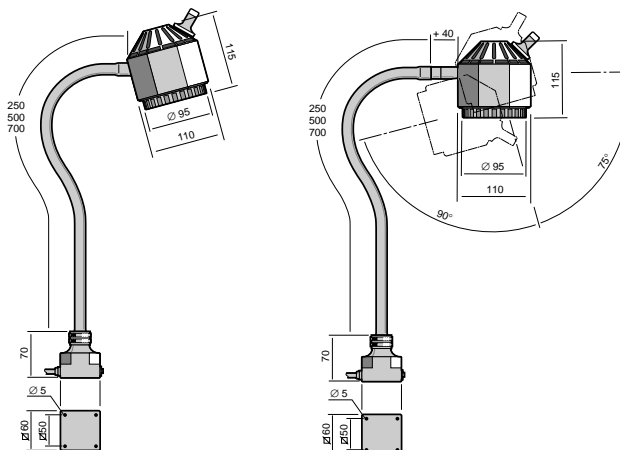

HALOGEN FLOOD HF 50/75W

HF 50/75W – FLEX

- Armlængde 250, 500 eller 700 mm
- Lampehoved med eller uden kugleled
- Kapslingsklasse IP20 eller IP65
- 230V (50W)
- 12 eller 24V lavvoltage tilslutning (50/75W)