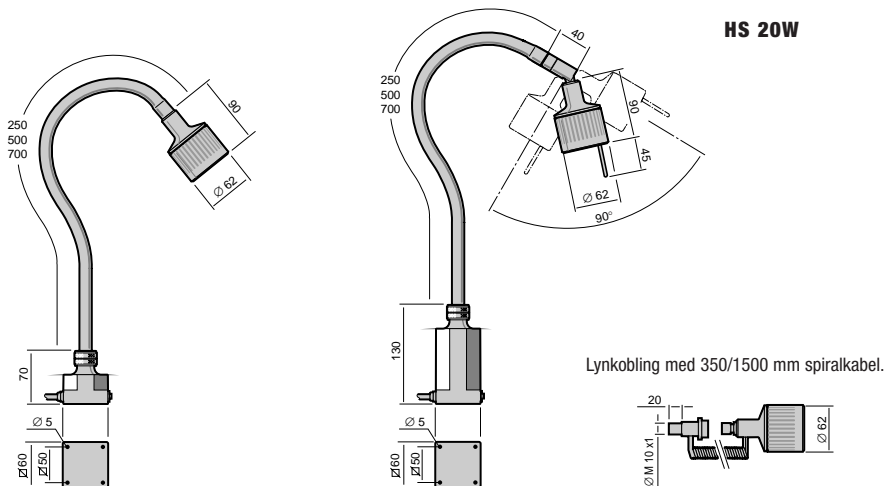

## HS 20W – FLEX

- Armlængde 250, 500 eller 700 mm
- Lampehoved med eller uden kugleled
- Med eller uden lysdæmper (kun lavvoltage modeller)
- Kapslingsklasse IP20 eller IP65
- 230V/12V – høj fod
- 12 eller 24V lav fod
- Lynkobling med 350/1500 mm spiralkabel til lampehoved kan bestilles