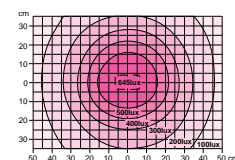

COMPACT LIGHT CL 9/11W

CL 9/11W – FLEX

- Armlængde 500 eller 700 mm
- 9 eller 11W effekt
- Indbygget reaktor 230V

CL 9W