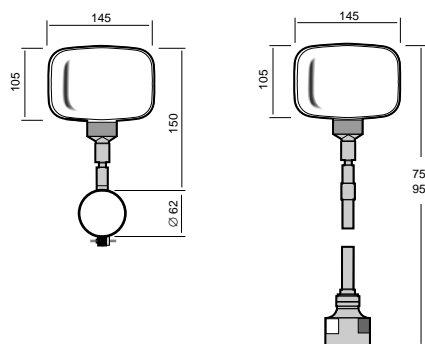

## ■ HS-SPECIALOPBYGNINGER

Fire forskellige løsninger baseret på HS lampehoved

- Lampehoved
- Lampehoved med 900/4200 mm spiralkabel
- Lampehoved med klemme
- Håndlampe med gummihåndtag og 900/4200 mm spiralkabel

## ■ FORSTØRRESEGLAS

Findes i 2 forskellige varianter

- Forstørrelse (4 dioptrier) 2x
- Enhed for tilslutning på HS lampehoved
- Enhed monteret på fleksibel arm

	MODEL	I ØVRIGT	ART. NR.
■ <b>SPECIALLØSNINGER HS 20W</b>	Lampehoved	12V	14520
		24V	14524
	Lampehoved med 900/4200 mm spiralkabel	12V	14510
		24V	14515
	Lampehoved med klemme	12V	14500
		24V	14505
■ <b>FORSTØRRESE- GLAS</b>	Håndlampe med gummihåndtag og 900/4200 mm spiralkabel	12V	14375
		24V	14475
	Til montering på HS lampehoved		14085
	Fristående enhed på fod med fleksibel arm	500 mm	14070
		700 mm	14075