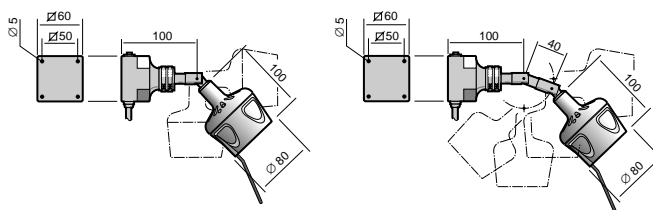

■ HM 35W – SPOT

- Enkelt eller dobbelt kugleled ved lampehoved
- 230V/12V med indbygget transformer
- 12 eller 24V – lavvolt tilslutning