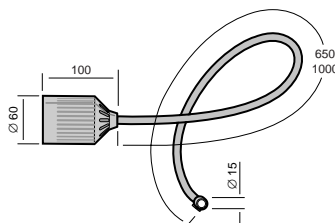

FO 20W – KIT

- Til eftermontage på HS-serien
- 650 mm fleksibel fiberarm eller 650/1000 mm blød fiberarm

	ARMVARIANT	ARMLÆNGDE FIBEROPTIK	ART. NR.
■ FO 20W – BASIC	Stilbar	650 mm	14760
	Blød	650 mm	14761
		1000 mm	14762
■ FO 20W – SPOT	Stilbar	650 mm	14763
	Blød	650 mm	14764
		1000 mm	14765
■ FO 20W – KIT	Stilbar	650 mm	14750
	Blød	650 mm	14751
		1000 mm	14752

For montage løsninger og tilbehør se side 18-19.