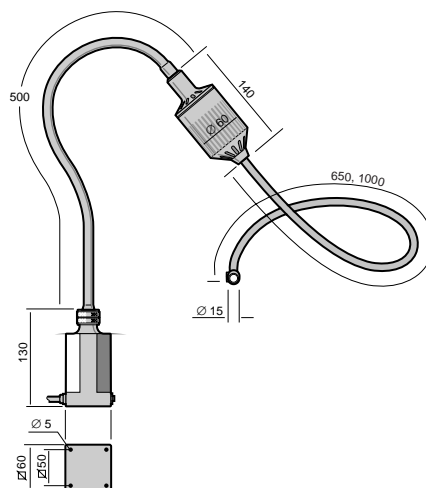

FIBRE OPTIC FO 20W

FO 20W – BASIC

- 650 mm fleksibel fiberarm eller 650/1000 mm blød fiberarm monteret på HS med 500 mm fleksibel arm
- Indbygget transformator 230V/12V

FO 20W

FO 20W – SPOT

- 650 mm fleksibel fiberarm eller 650/1000 mm blød fiberarm
- Indbygget transformator 230V/12V