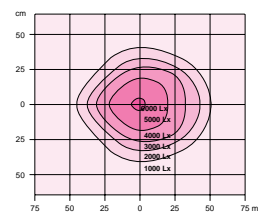

FIBRE OPTIC FO 20W

FO 20W – BASIC

- 650 mm fleksibel fiberarm eller 650/1000 mm blød fiberarm monteret på HS med 500 mm fleksibel arm
- Indbygget transformator 230V/12V

FO 20W

FO 20W – SPOT

- 650 mm fleksibel fiberarm eller 650/1000 mm blød fiberarm
- Indbygget transformator 230V/12V