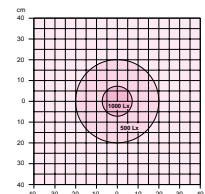

HALOGEN SPOT HS 20W

HS 20W