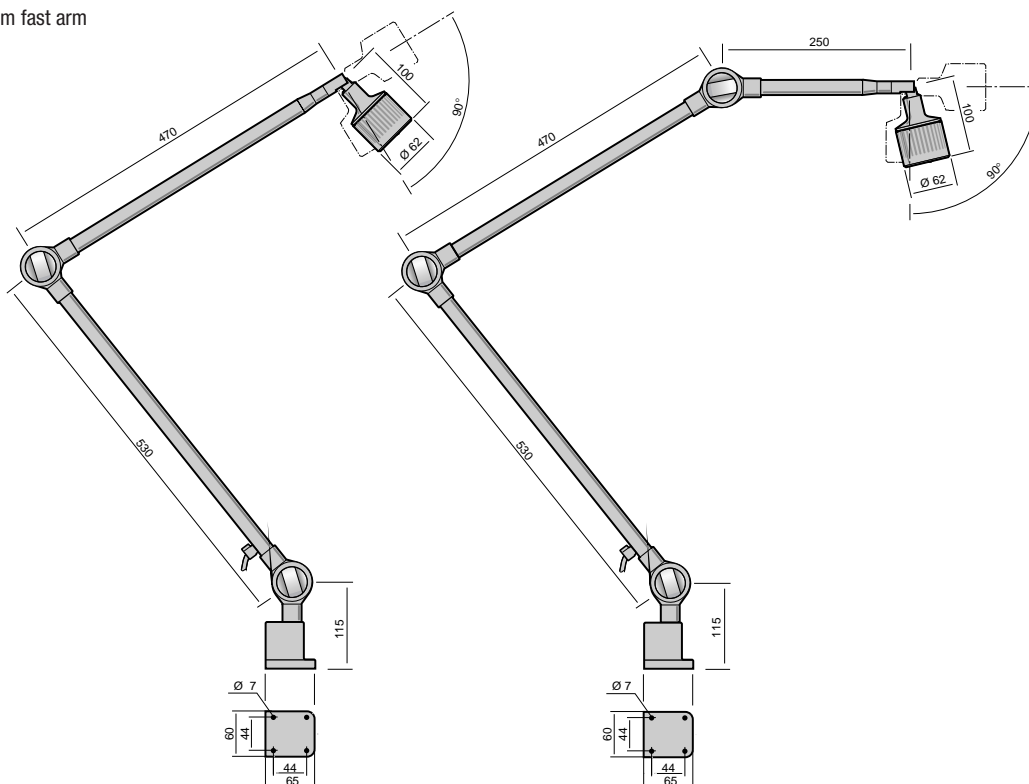

HS 20W – AAS

- Todelt 1000 mm eller tredelt 1250 mm fast arm
- 12 eller 24V