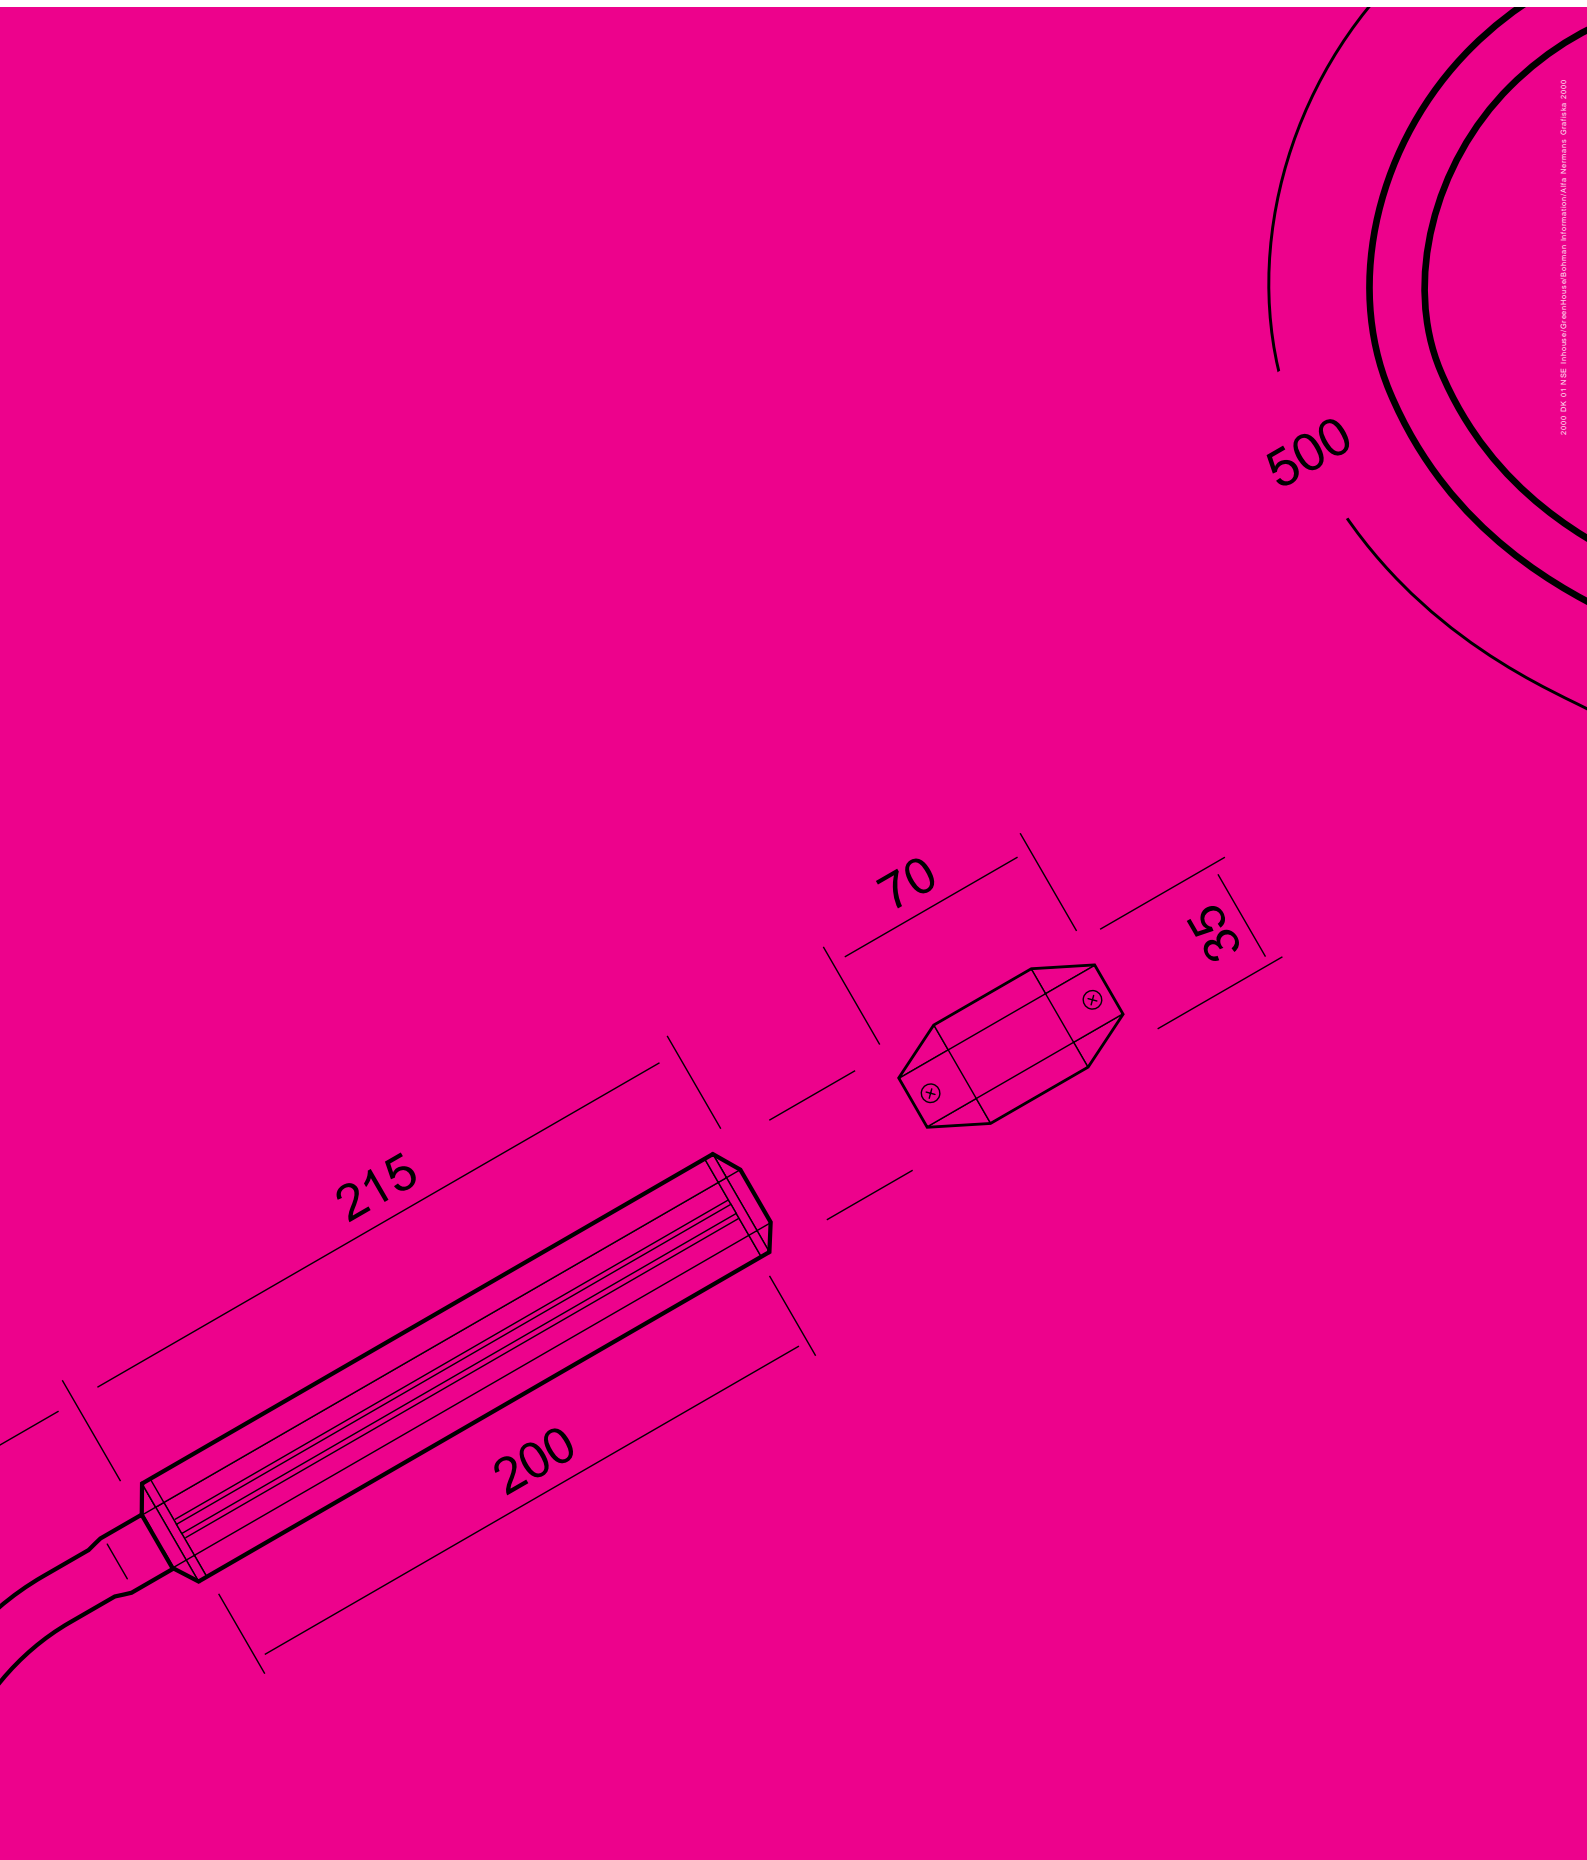

NR.	DETALJE	ØVRIGT	ART. NR.	
■ COMPACT LIGHT CL 9/11W	1	Lampehoved	9W 11W	15810 15820	
	2	Glas	9W 11W	15861 15862	
	3	Lysrør	9W 11W	15881 15882	
	4	Endestykke		15840	
	5	Skrue		15860	
■ COMPACT LIGHT BENCH CLB	6	Gitter	Til 275 mm lampehoved Til 375 mm lampehoved Til 475 mm lampehoved	18100 18299 18300	
	7	Lysrør	Se fortegnelse side 19		
	8	Støttebøjle for lysrør	Til L-rør Til F-rør	18170+18171 18172	
	9	Endestykke		18089	
	10	Skrue		15860	
	■ COMPACT LIGHT MAGNIFIER CLM	11	Gitter	Til 275 mm lampehoved Til 375 mm lampehoved Til 475 mm lampehoved	18100 18299 18300
12		Lysrør	Se fortegnelse side 19		
13		Støttebøjle for lysrør	Til L-rør Til F-rør	18170+18171 18172	
14		Forstørrelsesglas	Standard Standard, antirefleksbehandlet	18143 18238	
15		Forstørrelsesglas	Med ekstra forstørrelsesdel Med ekstra forstørrelsesdel, antirefleksbehandlet	18144 18239	
16		Beskyttelseskærm		18086	
17		Endestykke		18089	
18		Skrue		15860	
19		Skrue		18157	
20		Skive		18166	

VENLIGST BEMÆRK! Reservedelslisten viser kun dele til standardlamper. For øvrigt tilbehør se side 18-19.

Importer:

ff TOOL IMPORT ApS

Bakkevej 1, Als, 9560 Hadsund. Tlf. 98 58 11 00. Fax 98 58 19 39.

E-mail: mail@tool-import.dk