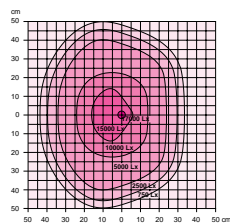

CLM 1x24W

CLM 2x18W

CLM 2x36W

CLM 1x36W

CLM 2x24W

60 W	→	9 W	
75 W	→	11 W	
100 W	→	18 W	
125 W	→	24 W	
180 W	→	36 W	
250 W	→	2x24 W	
360 W	→	2x36 W	

	LAMPEHOVED	LAMPEEFFEKT	FLIMMERFRI	LYSDÆMPER	DAGSLYSRØR	ART. NR.	
■ CLM	275 mm	1x24W				25016	
			Flimmerfri			25012	
				Flimmerfri	Lysdæmper		25008
		1x36W					25015
				Flimmerfri			25011
				Flimmerfri	Lysdæmper		25007
		2x18W		Flimmerfri		Dagslysrør	25004
				Flimmerfri	Lysdæmper	Dagslysrør	25001
	375 mm	2x24W					25017
			Flimmerfri				25013
			Flimmerfri	Lysdæmper			25009
			Flimmerfri		Dagslysrør		25005
				Flimmerfri	Lysdæmper	Dagslysrør	25002
	475 mm	2x36W					25018
			Flimmerfri				25014
			Flimmerfri	Lysdæmper			25010
Flimmerfri				Dagslysrør		25006	
			Flimmerfri	Lysdæmper	Dagslysrør	25003	