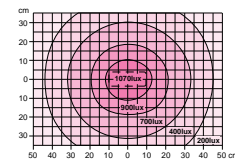

## CL 9/11W – FLEX

- Armlængde 500 eller 700 mm
- 9 eller 11W effekt
- Indbygget reaktor 230V

CL 9W

CL 11W

60 W	→	9 W	
75 W	→	11 W	
100 W	→	18 W	
125 W	→	24 W	
180 W	→	36 W	
250 W	→	2x24 W	
360 W	→	2x36 W	