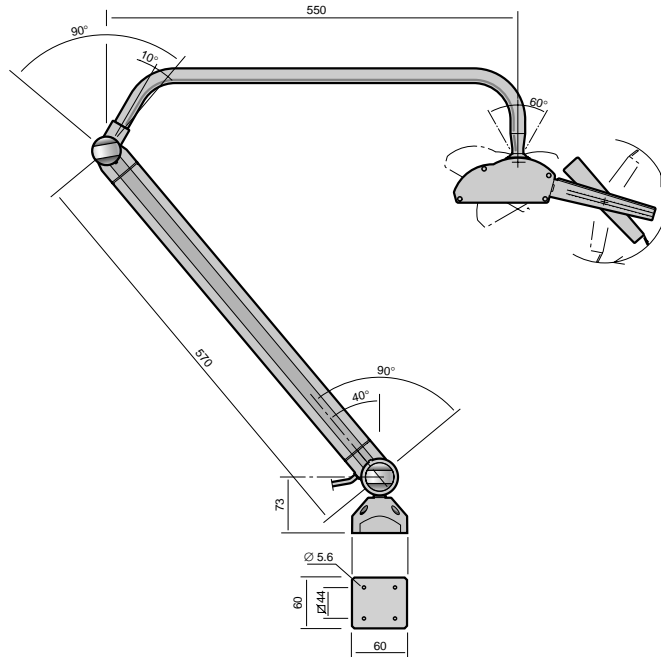

COMPACT LIGHT MAGNIFIER CLM

CLM

- 5 forskellige lampeeffekter, fra 1x24 til 2x36W
- 230V indbygget reaktor
- Forstørrelse (3 dioptrier) 1,75x
- Med eller uden flimmerfrit lys
- Med eller uden lysdæmper
- Med eller uden dagslysrør

60 W	→	9 W	
75 W	→	11 W	
100 W	→	18 W	
125 W	→	24 W	
180 W	→	36 W	
250 W	→	2x24 W	
360 W	→	2x36 W