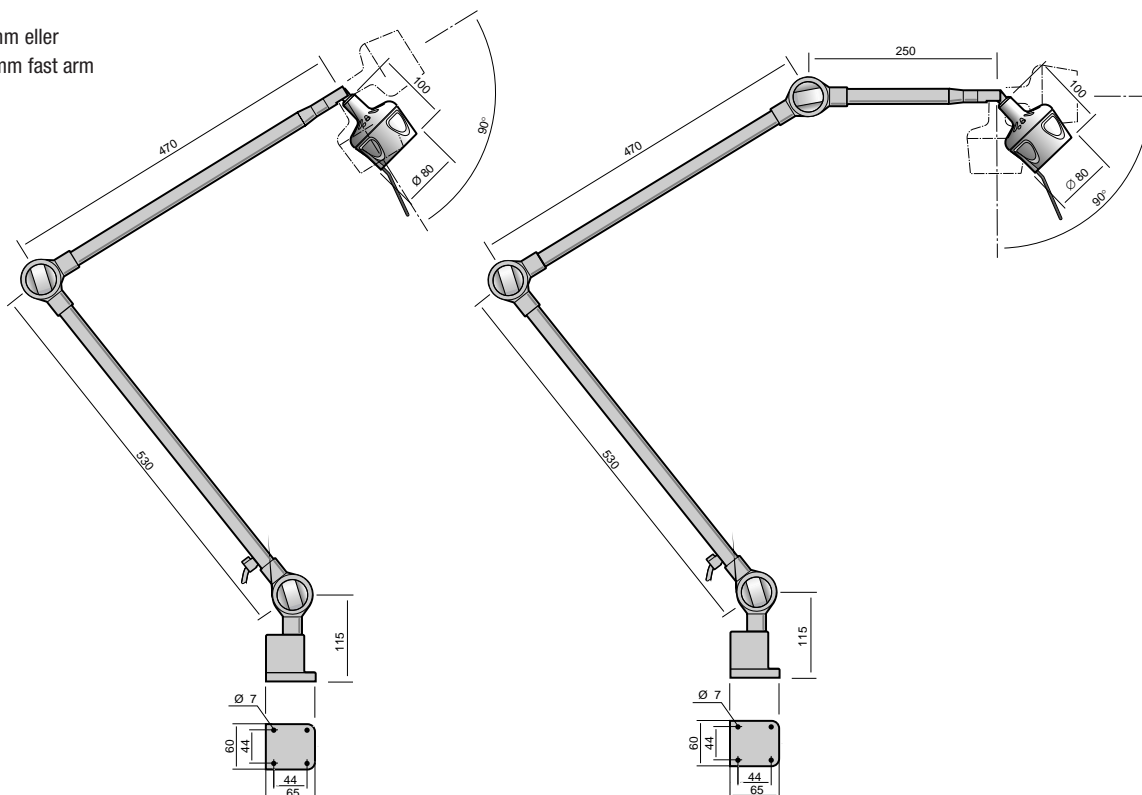

■ HM 35W – AAS

- Todelt 1000 mm eller tredelt 1250 mm fast arm
- 12 eller 24V