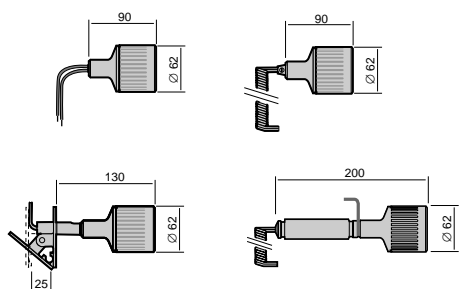

■ HS-SPECIALOPBYGNINGER

Fire forskellige løsninger baseret på HS lampehoved

- Lampehoved
- Lampehoved med 900/4200 mm spiralkabel
- Lampehoved med klemme
- Håndlampe med gummihåndtag og 900/4200 mm spiralkabel