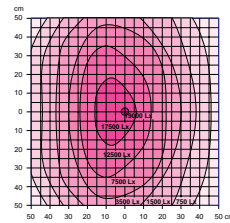

COMPACT LIGHT MAGNIFIER CLM

CLM

- 5 forskellige lampeeffekter, fra 1x24 til 2x36W
- 230V indbygget reaktor
- Forstørrelse (3 dioptrier) 1,75x
- Med eller uden flimmerfrit lys
- Med eller uden lysdæmper
- Med eller uden dagslysrør

CLM 2x36W

60 W	→	9 W	
75 W	→	11 W	
100 W	→	18 W	
125 W	→	24 W	
180 W	→	36 W	
250 W	→	2x24 W	
360 W	→	2x36 W