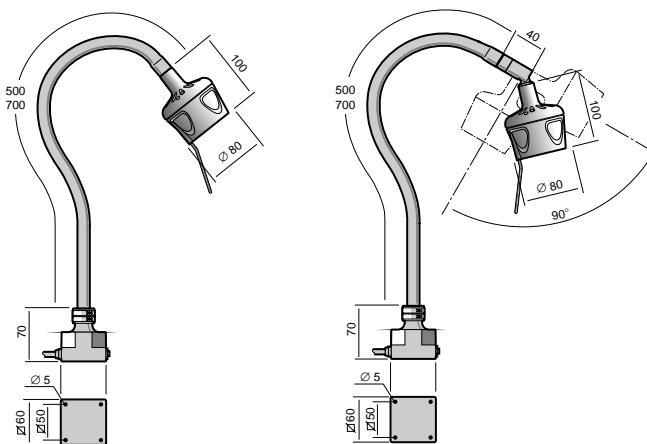

■ HALOGEN MEDIUM HM 35W

■ HM 35W – FLEX

- Armlængde 500 eller 700 mm
- Lampehoved med eller uden kugleled
- 230V/12V med indbygget transformer
- 12 eller 24V lavvolt tilslutning
- Med eller uden lysdæmper (kun lavvolt modeller)