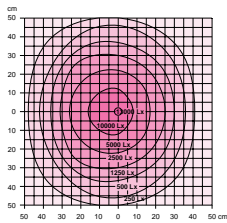

COMPACT LIGHT MAGNIFIER CLM

CLM

- 5 forskellige lampeeffekter, fra 1x24 til 2x36W
- 230V indbygget reaktor
- Forstørrelse (3 dioptrier) 1,75x
- Med eller uden flimmerfrit lys
- Med eller uden lysdæmper
- Med eller uden dagslysrør

CLM 1x24W