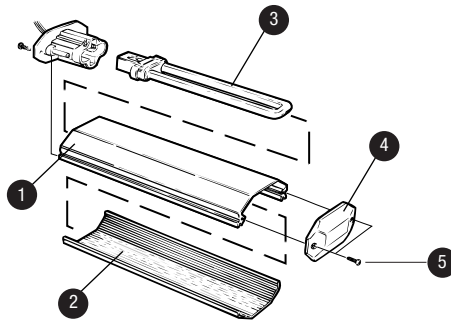

■ COMPACT LIGHT CL