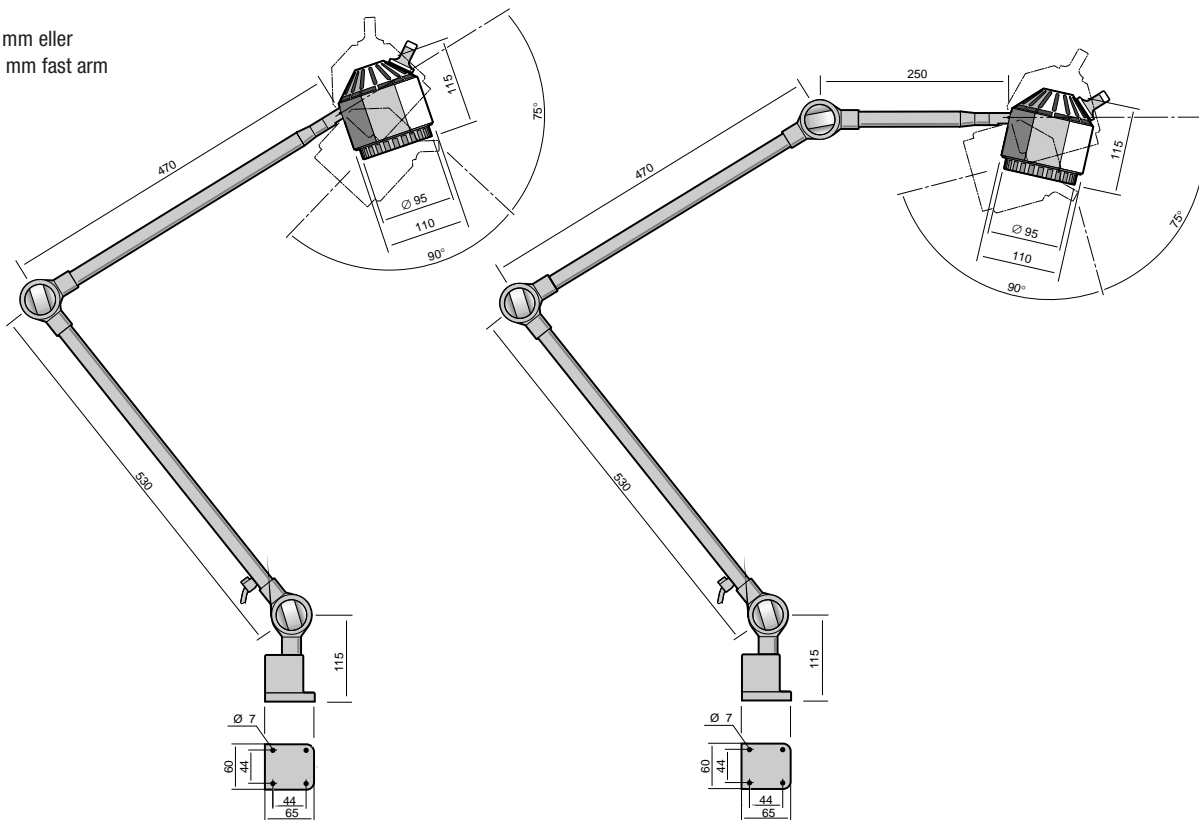

HF 50/75W – AAS

- Totelt 1000 mm eller tredelt 1250 mm fast arm
- 12 eller 24V